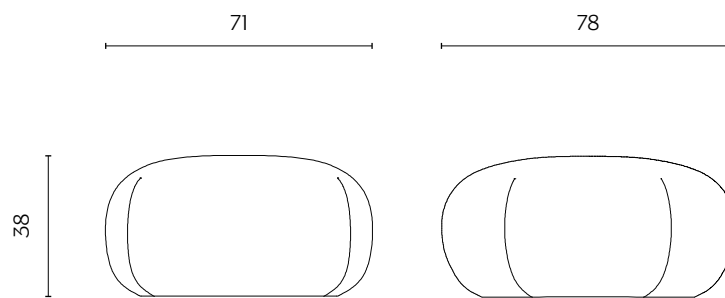

## DIMENSIONI | DIMENSIONS

S

lunghezza | width: 78 cm

larghezza | depth: 71 cm

altezza | height: 38 cm

L

lunghezza | width: 140 cm

larghezza | depth: 74 cm

altezza | height: 38 cm